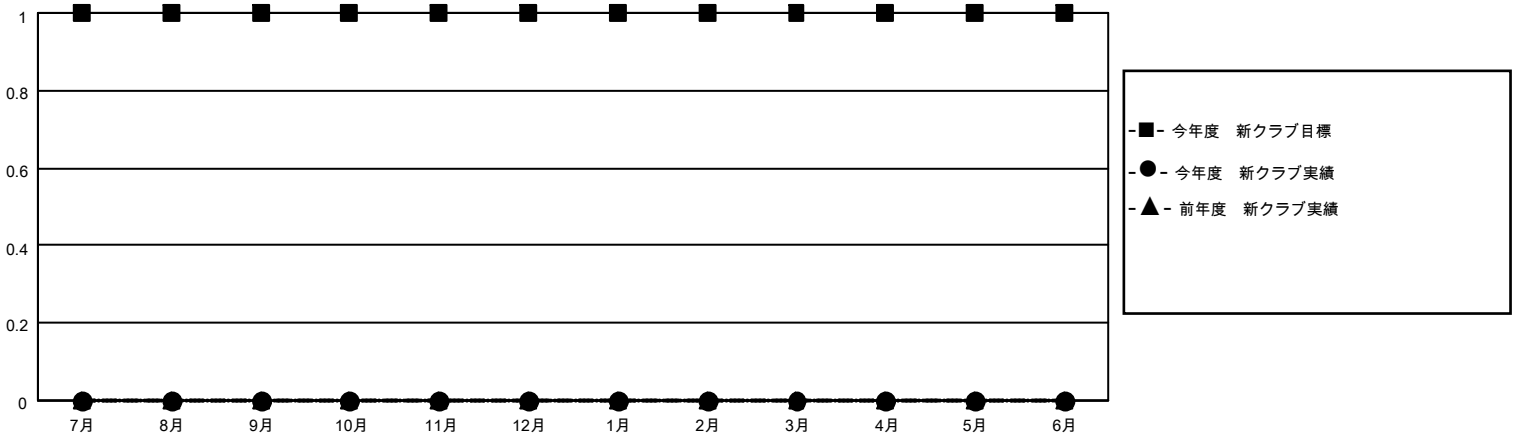

MONTHLY MEMBERSHIP PROGRESS REPORT

地域 JAPAN

District 336 A

Results as of: 10/31/2022

クラブ			
結果：2022-2023			
四半期	新クラブ目標	新クラブ	解散クラブ
7月/8月/9月	1	0	0
10月/11月/12月	0	0	0
1月/2月/3月	0	0	0
4月/5月/6月	0	0	0

名			
結果：2022-2023			
四半期	会員純増目標	会員増強実績	退会者(転籍を含む)実際
7月/8月/9月	100	128	93
10月/11月/12月	150	18	19
1月/2月/3月	100	0	0
4月/5月/6月	30	0	0

新クラブ目標及び実績累計