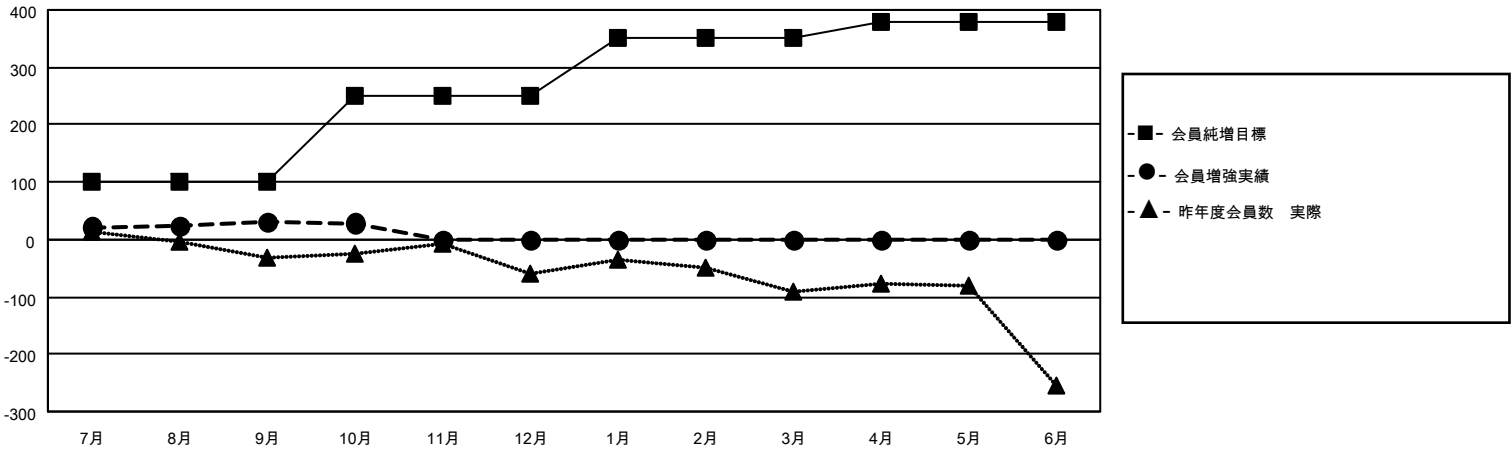

会員目標及び実績累計

解散クラブ: 0

退会者

物故会員	15
クラブ解散	0
その他	97
合計	112

69 CLUBS OF 137 一名以上の新会
員を登録

[会員累計データを見るには、ここをクリック](#)

男女別

男性	4,026 (77.26%)
女性	1,185 (22.74%)
NON BINARY	0 (0.00%)
PREFER NOT TO ANSWER	0 (0.00%)

世帯主/家族会員合計 1,462

国際会費半額の家族会員 778